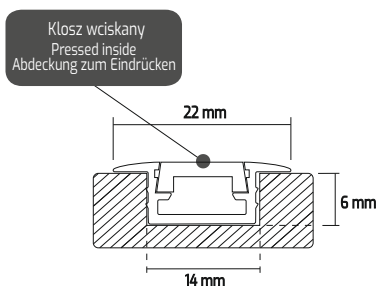

Profil Inline Mini XL

Inline Mini Profile XL
Profil Inline Mini XL

Indeks Index / Artikelnummer	Kod EAN Code EAN / EAN-Code	Kolor Color / Farbe	Klosz Cover / Abdeckung	Długość Length / Länge
PROF-INLINEM-XL-OP-2M-ZL	5908293403759	Złoty Golden / Golden	Opal Opal / Opal	2 m
PROF-INLINEM-XL-TR-2M-ZL	5908293403810	Złoty Golden / Golden	Transparentny Transparent / Transparent	2 m
PROF-INLINEM-XL-CZ-2M-ZL	5908293403827	Złoty Golden / Golden	Czarny Black / Schwarz	2 m

Rysunek techniczny

Technical drawing / Technische Zeichnung

Dodatkowe akcesoria

Additional accessories / Zusätzliches Zubehör

Zaślepka 22x29mm do Inline Mini XL

End cap 22x29mm for INLINE MINI XL / Endkappe 22x29mm für INLINE MINI XL

OP2-ZASL-INM-XL-ZL-01

Zaślepka do INLINE MINI XL, kolor złoty

5908293403285