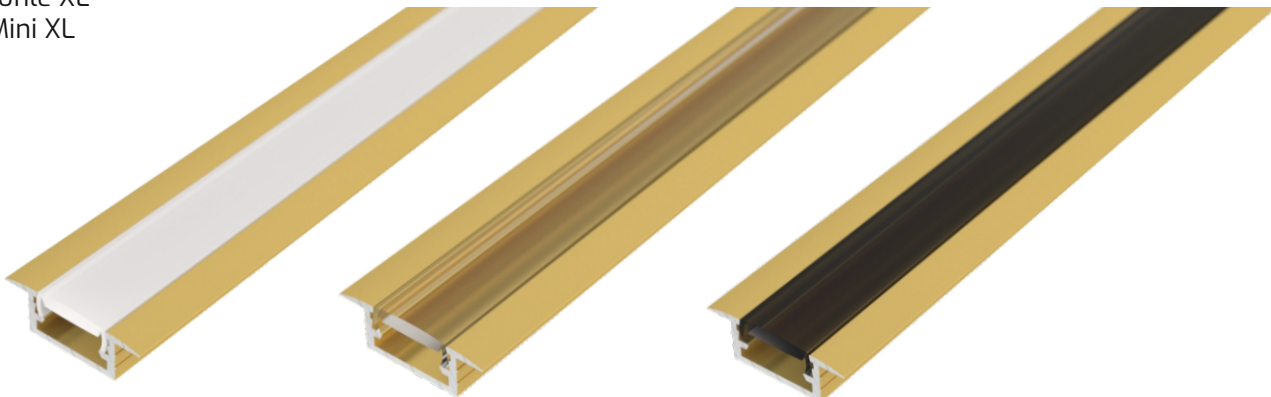

Profil Inline Mini XL

Inline Mini Profile XL
Profil Inline Mini XL

Indeks Index / Artikelnummer	Kod EAN Code EAN / EAN-Code	Kolor Color / Farbe	Klosz Cover / Abdeckung	Długość Length / Länge
PROF-INLINEM-XL-OP-2M-ZL	5908293403759	Złoty Golden / Golden	Opal Opal / Opal	2 m
PROF-INLINEM-XL-TR-2M-ZL	5908293403810	Złoty Golden / Golden	Transparentny Transparent / Transparent	2 m
PROF-INLINEM-XL-CZ-2M-ZL	5908293403827	Złoty Golden / Golden	Czarny Black / Schwarz	2 m

Rysunek techniczny

Technical drawing / Technische Zeichnung

Dodatkowe akcesoria

Additional accessories / Zusätzliches Zubehör

Zaślepka 22x29mm do Inline Mini XL

End cap 22x29mm for INLINE MINI XL / Endkappe 22x29mm für INLINE MINI XL

OP2-ZASL-INM-XL-ZL-01

Zaślepka do INLINE MINI XL, kolor złoty

5908293403285